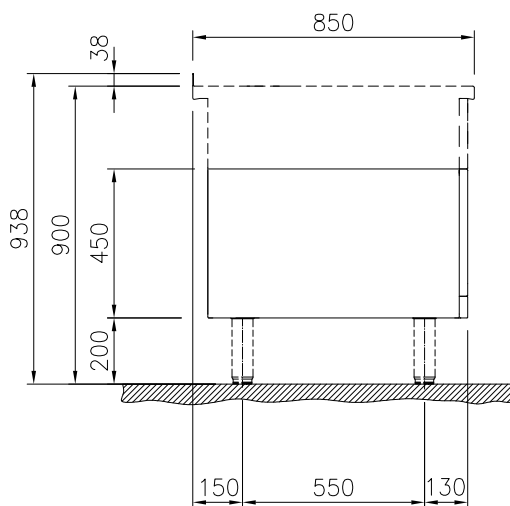

Konstruktion

- 2 mm arbetsyta i 1.4301 (AISI 304).
- Plan ytkonstruktion för att lätt rengöra ytorna.
- Rundade hörn och kanter underlättar rengöring.
- Självbärande konstruktion.

Övriga Tillbehör

- Rostfri frontsockel, 2000mm lång, PNC 912636
höjd = 200 mm
- Rostfri sidosockel, höger o PNC 912659
vänster, installation mot vägg,
850mm djup, höjd = 200 mm
- Rostfri sidosockel, höger o PNC 912662
vänster, rygg-mot-rygg, 1700mm
djup, höjd = 200 mm
- Rostfri sidopanel (12mm), PNC 913003
850x700mm, höger sida, för
enhet med högbakkant
- Rostfri sidopanel (12mm), PNC 913004
850x700mm, vänster sida, för
enhet med högbakkant
- Hylla till TL80/85/90 1sida+TL80 2 PNC 913239
sidor skåpsbredd =840
- Sidoförstärkt panel endast i PNC 913261
kombination med sidohylla, mot
vägginstallationer, höger
- Sidoförstärkt panel endast i PNC 913262
kombination med sidohylla, för
mot vägginstallation, vänster
- Hyllfixering (gejderstege) PNC 913279
- AVDELNINGSPANEL PNC 913670
850X700MM ROSTFRITT STÅL
VÄNSTER/HÖGER
- Rostfri sidopanel 850x700mm, PNC 913686
slätsittande, för fristående
installation, vänster/höger (skall
bara användas vid installation
mot något annat)

Electrolux
PROFESSIONAL

Modular Cooking Öppet underskåp, betjänas från 1 sida, utan rygglåt, 1000 mm

Front

Sida

Topp

Viktig information

Yttermått, bredd 588638 (MB1MCAJ000)	1000 mm
Yttermått, djup	850 mm
Yttermått, höjd	450 mm
Skåputrymmets invändiga dimensioner (bredd):	840 mm
Skåputrymmets invändiga dimensioner (höjd):	330 mm
Skåputrymmets invändiga dimensioner (djup):	740 mm
Nettovikt:	23 kg