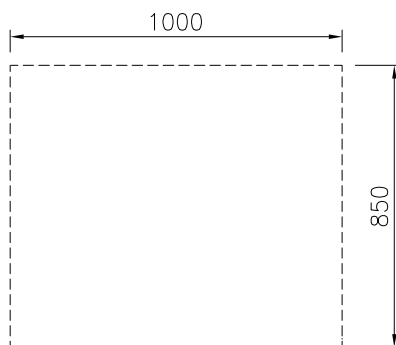

Electrolux
PROFESSIONAL

Modular Cooking Öppet underskåp, betjänas från 1 sida, utan rygglåt, 1000 mm

Front

Sida

Topp

Viktig information

Yttermått, bredd 588638 (MB1MCAJ000)	1000 mm
Yttermått, djup	850 mm
Yttermått, höjd	450 mm
Skåputrymmets invändiga dimensioner (bredd):	840 mm
Skåputrymmets invändiga dimensioner (höjd):	330 mm
Skåputrymmets invändiga dimensioner (djup):	740 mm
Nettovikt:	23 kg