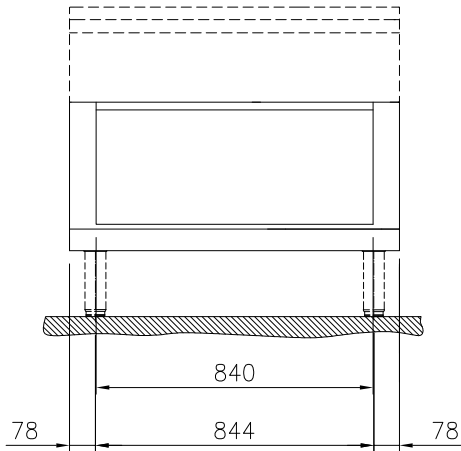

Konstruktion

- 2 mm arbetsyta i 1.4301 (AISI 304).
- Plan ytkonstruktion för att lätt rengöra ytorna.
- Rundade hörn och kanter underlättar rengöring.
- Självbärande konstruktion.

Övriga Tillbehör

- Rostfri frontsockel, 2000mm lång, PNC 912636
höjd = 200 mm
- Rostfri sidosockel, höger o PNC 912659
vänster, installation mot vägg,
850mm djup, höjd = 200 mm
- Rostfri sidosockel, höger o PNC 912662
vänster, rygg-mot-rygg, 1700mm
djup, höjd = 200 mm
- Rostfri sidopanel (12mm), PNC 913003
850x700mm, höger sida, för
enhet med högbakkant
- Rostfri sidopanel (12mm), PNC 913004
850x700mm, vänster sida, för
enhet med högbakkant
- Hylla till TL80/85/90 1sida+TL80 2 PNC 913239
sidor skåpsbredd =840
- Sidoförstärkt panel endast i PNC 913261
kombination med sidohylla, mot
vägginstallationer, höger
- Sidoförstärkt panel endast i PNC 913262
kombination med sidohylla, för
mot vägginstallation, vänster
- Hyllfixering (gejderstege) PNC 913279
- AVDELNINGSPANEL PNC 913670
850X700MM ROSTFRITT STÅL
VÄNSTER/HÖGER
- Rostfri sidopanel 850x700mm, PNC 913686
slätsittande, för fristående
installation, vänster/höger (skall
bara användas vid installation
mot något annat)

Electrolux
PROFESSIONAL

Modular Cooking Öppet underskåp, betjänas från 1 sida, utan rygglåt, 1000 mm

Front

Sida

Topp

Viktig information

Yttermått, bredd 588638 (MB1MCAJ000)	1000 mm
Yttermått, djup	850 mm
Yttermått, höjd	450 mm
Skåputrymmets invändiga dimensioner (bredd):	840 mm
Skåputrymmets invändiga dimensioner (höjd):	330 mm
Skåputrymmets invändiga dimensioner (djup):	740 mm
Nettovikt:	23 kg